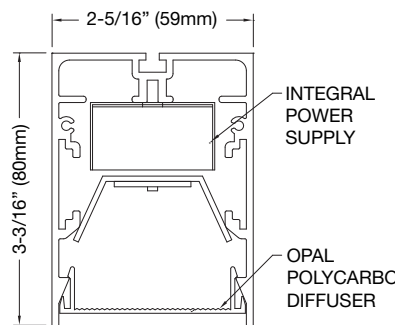

- Technical Data:**
- Application: Ceiling, wall, pendant or cable mounted
 - Dimensions: length x 2-3/8" (59mm) x 3-5/32" (80mm)
 - Power: 110-240v
 - Lifetime L70: ~58,000 hours
 - Finish: Powder coat -W (white), -B (black), -A (aluminum) standard (custom colors available, consult factory)

Availability:

PROFILE WITH POLYCARBONATE DIFFUSER

Model #	Length	Color Temp	Wattage	Lumen	Lumen/Watt	CRI
#MODLSP-U59-HO-PD-27-1685- x	5'6" (1685mm)	2700°K	73w	8340 lm	131 lm/w	80+
#MODLSP-U59-HO-PD-27-1404- x	4'7" (1404mm)	2700°K	61w	6950 lm	131 lm/w	80+
#MODLSP-U59-HO-PD-27-1123- x	3'8" (1123mm)	2700°K	49w	5560 lm	131 lm/w	80+
#MODLSP-U59-HO-PD-27-0842- x	2'9" (842mm)	2700°K	37w	4170 lm	131 lm/w	80+
#MODLSP-U59-HO-PD-27-0562- x	1'10" (562mm)	2700°K	25w	2780 lm	131 lm/w	80+
#MODLSP-U59-HO-PD-30-1685- x	5'6" (1685mm)	3000°K	79w	9300 lm	135 lm/w	80+
#MODLSP-U59-HO-PD-30-1404- x	4'7" (1404mm)	3000°K	66w	7750 lm	135 lm/w	80+
#MODLSP-U59-HO-PD-30-1123- x	3'8" (1123mm)	3000°K	53w	6200 lm	135 lm/w	80+
#MODLSP-U59-HO-PD-30-0842- x	2'9" (842mm)	3000°K	40w	4650 lm	135 lm/w	80+
#MODLSP-U59-HO-PD-30-0562- x	1'10" (562mm)	3000°K	26w	3100 lm	135 lm/w	80+
#MODLSP-U59-HO-PD-40-1685- x	5'6" (1685mm)	4000°K	79w	9600 lm	140 lm/w	80+
#MODLSP-U59-HO-PD-40-1404- x	4'7" (1404mm)	4000°K	66w	8000 lm	140 lm/w	80+
#MODLSP-U59-HO-PD-40-1123- x	3'8" (1123mm)	4000°K	53w	6400 lm	140 lm/w	80+
#MODLSP-U59-HO-PD-40-0842- x	2'9" (842mm)	4000°K	40w	4800 lm	140 lm/w	80+
#MODLSP-U59-HO-PD-40-0562- x	1'10" (562mm)	4000°K	26w	3200 lm	140 lm/w	80+

Options:

90° CORNER	#MODLSP-U59-HO-PD-90
180° STRAIGHT CONNECTOR	#MODLSP-U59-HO-PD-180
SUSPENSION CABLE 5' (1.6M)	#MODLSP-U59-HO-PD-CABLE1.6
SUSPENSION CABLE 20' (6.0M)	#MODLSP-U59-HO-PD-CABLE6.0